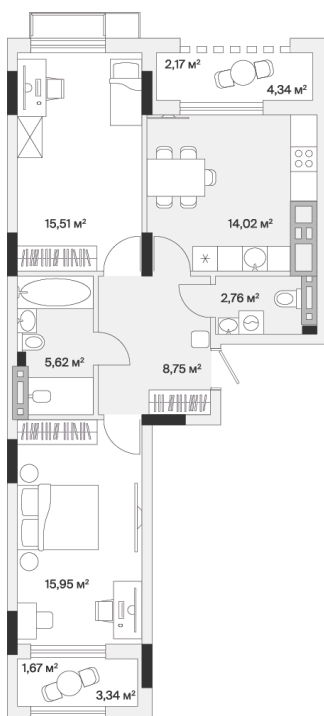

Номер: 176

2 комнатная 68.2 м²

Отсканируйте QR-код и
смотрите на сайте dom-
aero.pro

от 10 813 110 руб.

В ипотеку от 38 796 руб.

Предчистовая отделка

Во двор и на улицу

| | | | |
|--------|---|-------|------|
| Корпус | 2 | Этаж | 7 |
| Секция | 4 | Сдача | Сдан |

19.06.2026 22:28 (Мск)

Не является публичной офертой, цена может быть скорректирована.
Информация взята с сайта «dom-aero.pro».

На генплане 2

2 комнатная 68.2 м²

19.06.2026 22:28 (Мск)

Не является публичной офертой, цена может быть скорректирована.
Информация взята с сайта «dom-aero.pro».