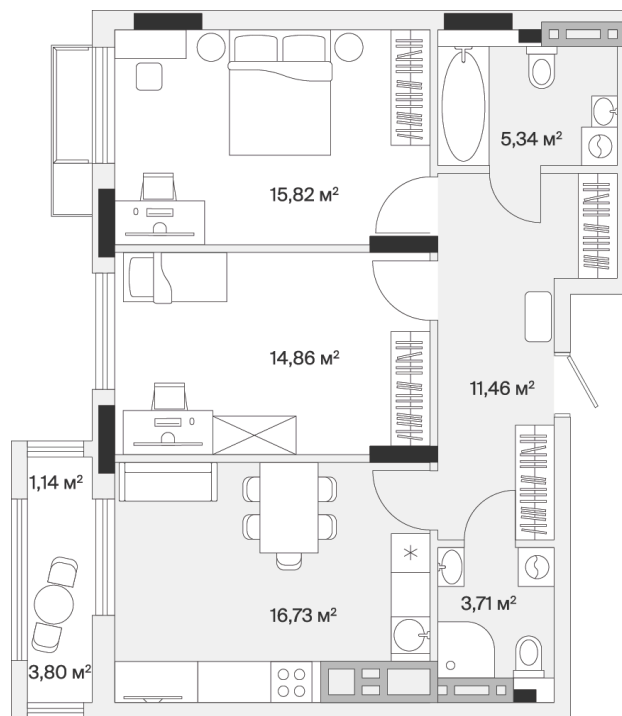

Номер: 162

# 2 комнатная 70 м<sup>2</sup>

Отсканируйте QR-код и  
смотрите на сайте dom-  
aero.pro

от 10 988 250 руб.

В ипотеку от 39 425 руб.

Предчистовая отделка

Во двор и на улицу

Корпус	2	Этаж	6
Секция	6	Сдача	Сдан

18.06.2026 21:38 (Мск)

Не является публичной офертой, цена может быть скорректирована.  
Информация взята с сайта «dom-aero.pro».

На генплане 2

2 комнатная 70 м<sup>2</sup>

18.06.2026 21:38 (Мск)

Не является публичной офертой, цена может быть скорректирована.  
Информация взята с сайта «dom-aero.pro».