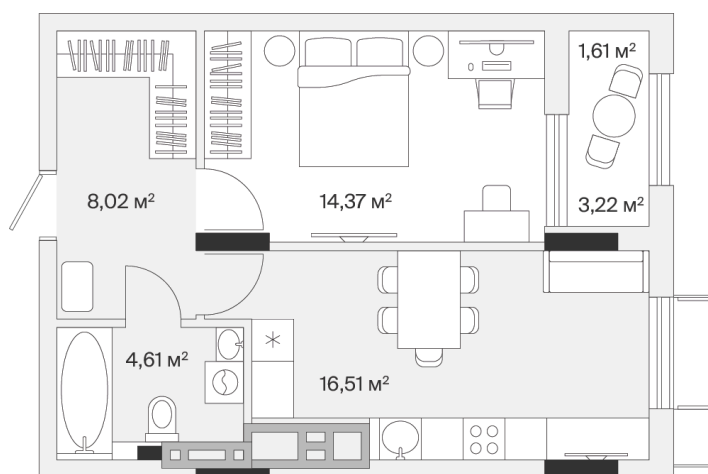

Номер: 155

Отсканируйте QR-код и
смотрите на сайте dom-
aero.pro

1 комнатная 45.8 м²

от 7 766 535 руб.

В ипотеку от 27 866 руб.

Предчистовая отделка

Во двор и на улицу

Корпус	2	Этаж	6
Секция	5	Сдача	Сдан

19.06.2026 22:28 (Мск)

Не является публичной офертой, цена может быть скорректирована.
Информация взята с сайта «dom-aero.pro».

На генплане 2

1 комнатная 45.8 м²

19.06.2026 22:28 (Мск)

Не является публичной офертой, цена может быть скорректирована.
Информация взята с сайта «dom-aero.pro».