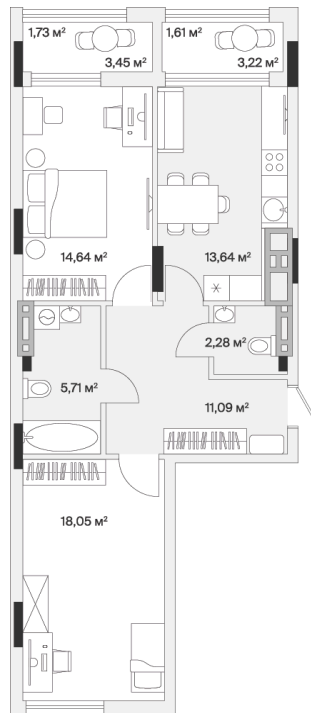

Номер: 15

2 комнатная 70.3 м²

Отсканируйте QR-код и
смотрите на сайте dom-aero.pro

от 10 481 730 руб.

В ипотеку от 37 608 руб.

Предчистовая отделка

Во двор и на улицу

Корпус	2	Этаж	1
Секция	5	Сдача	Сдан

19.06.2026 04:57 (Мск)

Не является публичной офертой, цена может быть скорректирована.
Информация взята с сайта «dom-aero.pro».

На генплане 2

2 комнатная 70.3 м²

19.06.2026 04:57 (Мск)

Не является публичной офертой, цена может быть скорректирована.
Информация взята с сайта «dom-aero.pro».