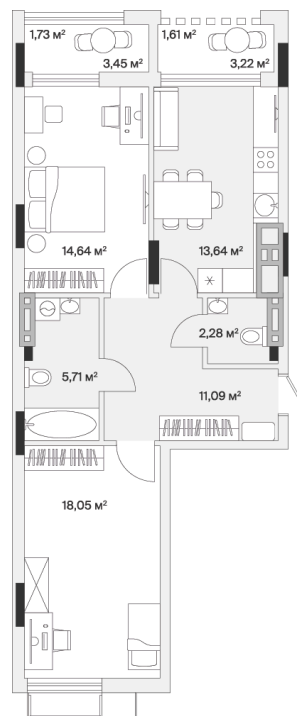

Номер: 180

2 комнатная 69.3 м²

Отсканируйте QR-код и
смотрите на сайте dom-
aero.pro

от 10 987 515 руб.

В ипотеку от 39 422 руб.

Предчистовая отделка

Во двор и на улицу

Корпус	2	Этаж	7
Секция	5	Сдача	Сдан

19.06.2026 09:57 (Мск)

Не является публичной офертой, цена может быть скорректирована.
Информация взята с сайта «dom-aero.pro».

На генплане 2

2 комнатная 69.3 м²

19.06.2026 09:57 (Мск)

Не является публичной офертой, цена может быть скорректирована.
Информация взята с сайта «dom-aero.pro».