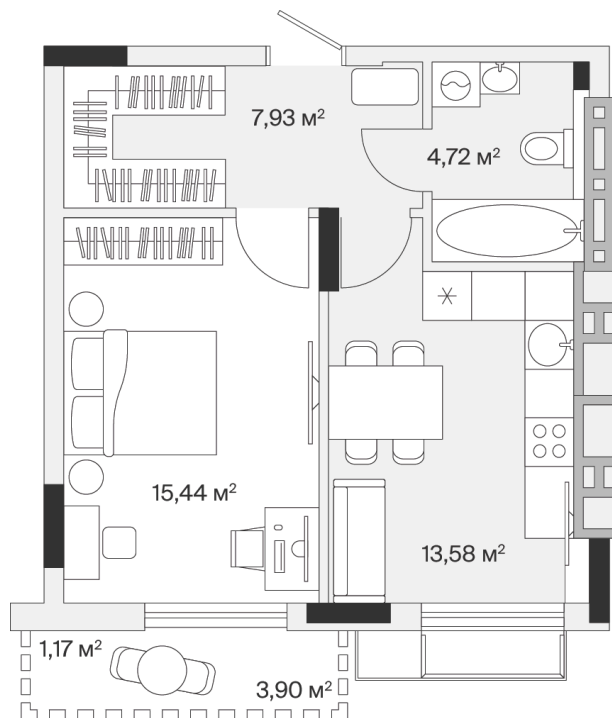

Номер: 168

Отсканируйте QR-код и
смотрите на сайте dom-
aero.pro

1 комнатная 42.7 м²

от 7 308 105 руб.

В ипотеку от 26 221 руб.

Предчистовая отделка

Во двор и на улицу

Корпус	3	Этаж	7
Секция	2	Сдача	3 кв. 2025

19.06.2026 07:47 (Мск)

Не является публичной офертой, цена может быть скорректирована.
Информация взята с сайта «dom-aero.pro».

На генплане 3

1 комнатная 42.7 м²

19.06.2026 07:47 (Мск)

Не является публичной офертой, цена может быть скорректирована.
Информация взята с сайта «dom-aero.pro».