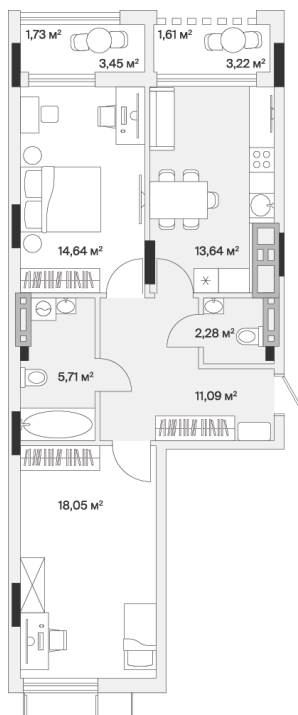

Номер: 68

2 комнатная 69.1 м²

Отсканируйте QR-код и
смотрите на сайте dom-
aero.pro

от 10 019 500 руб.

В ипотеку от 35 949 руб.

Предчистовая отделка

Во двор и на улицу

Корпус	2	Этаж	3
Секция	5	Сдача	Сдан

05.05.2026 08:13 (Мск)

Не является публичной офертой, цена может быть скорректирована. Информация взята с сайта «dom-aero.pro»

На генплане 2

2 комнатная 69.1 м²

05.05.2026 08:13 (Мск)

Не является публичной офертой, цена может быть скорректирована. Информация взята с сайта «dom-aero.pro»