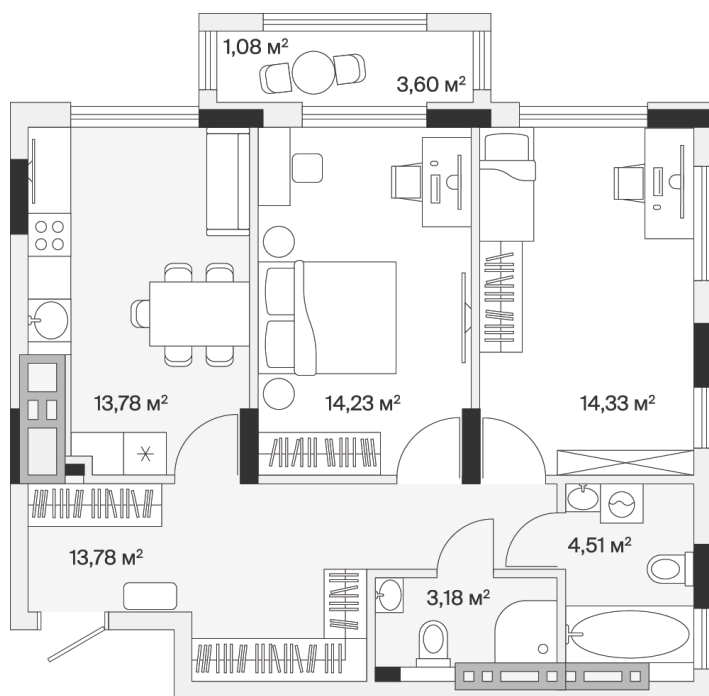

Номер: 137

Отсканируйте QR-код и
смотрите на сайте dom-
aero.pro

2 комнатная 65.6 м²

от 10 435 320 руб.

В ипотеку от 37 441 руб.

Предчистовая отделка

Во двор и на улицу

| | | | |
|--------|---|-------|------|
| Корпус | 1 | Этаж | 6 |
| Секция | 3 | Сдача | Сдан |

19.06.2026 07:45 (Мск)

Не является публичной офертой, цена может быть скорректирована.
Информация взята с сайта «dom-aero.pro».

На генплане 1

2 комнатная 65.6 м²

19.06.2026 07:45 (Мск)

Не является публичной офертой, цена может быть скорректирована.
Информация взята с сайта «dom-aero.pro».