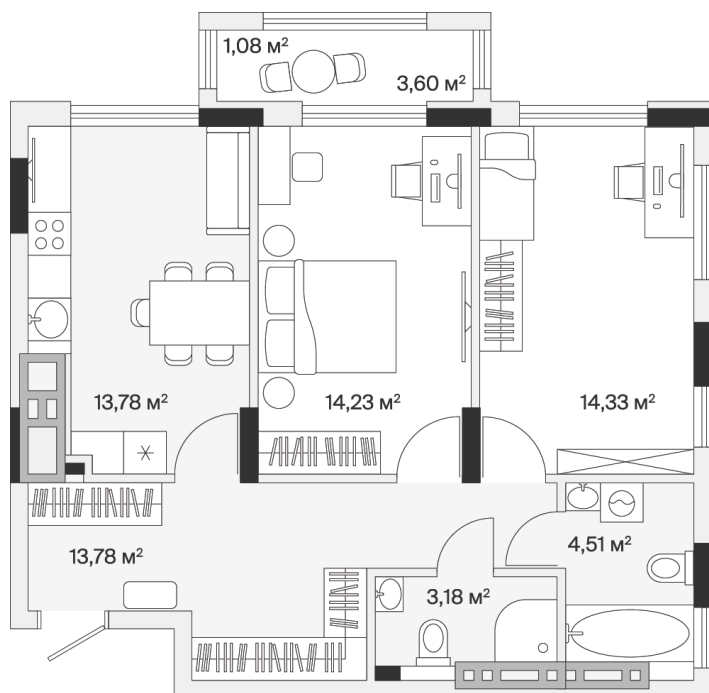

Номер: 137

Отсканируйте QR-код и  
смотрите на сайте dom-  
aero.pro

# 2 комнатная 65.6 м<sup>2</sup>

от 9 938 400 руб.

Во двор и на улицу

С балконом

Корпус	1	Этаж	6
Секция	3	Сдача	Сдан

01.01.2026 21:40 (Мск)

Не является публичной офертой, цена может быть скорректирована. Информация взята с сайта «dom-aero.pro»

На генплане 1

2 комнатная 65.6 м<sup>2</sup>

01.01.2026 21:40 (Мск)

Не является публичной офертой, цена может быть скорректирована. Информация взята с сайта «dom-aero.pro»