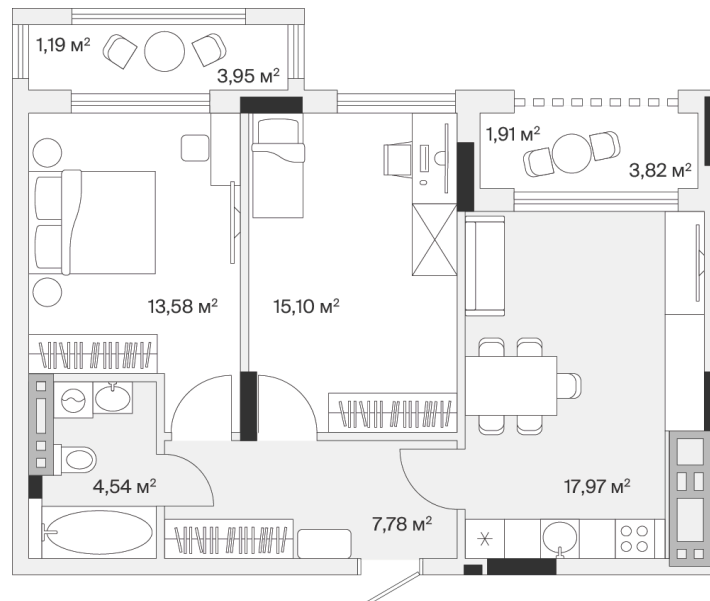

Номер: 120

Отсканируйте QR-код и
смотрите на сайте dom-aero.pro

2 комнатная 62.4 м²

от 11 450 400 руб.

В ипотеку от 60 868 руб.

Во двор

Корпус	1	Этаж	6
Секция	1	Сдача	Сдан

22.04.2026 18:00 (Мск)

Не является публичной офертой, цена может быть скорректирована. Информация взята с сайта «dom-aero.pro»

На генплане 1

2 комнатная 62.4 м²

22.04.2026 18:00 (Мск)

Не является публичной офертой, цена может быть скорректирована. Информация взята с сайта «dom-aero.pro»