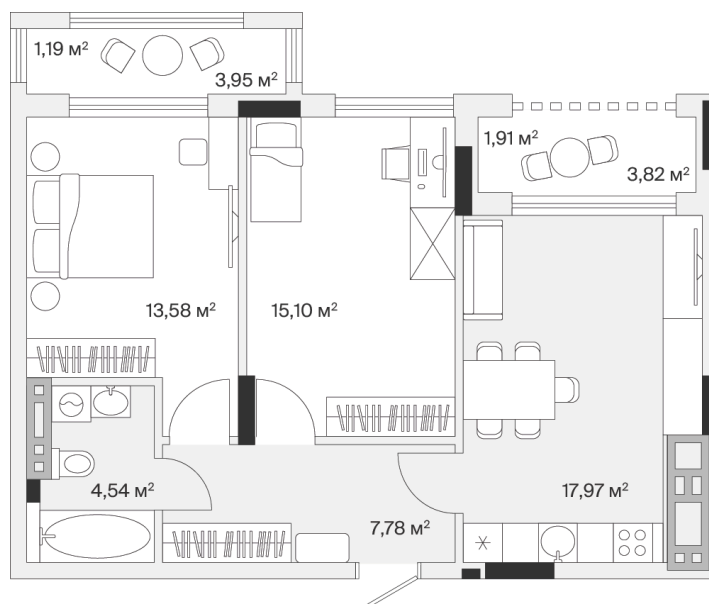

Номер: 120

Отсканируйте QR-код и
смотрите на сайте dom-
aero.pro

2 комнатная 62.4 м²

от 9 926 280 руб.

В ипотеку от 35 615 руб.

Предчистовая отделка

Во двор

Корпус	1	Этаж	6
Секция	1	Сдача	Сдан

06.06.2026 21:18 (Мск)

Не является публичной офертой, цена может быть скорректирована.
Информация взята с сайта «dom-aero.pro».

На генплане 1

2 комнатная 62.4 м²

06.06.2026 21:18 (Мск)

Не является публичной офертой, цена может быть скорректирована.
Информация взята с сайта «dom-aero.pro».