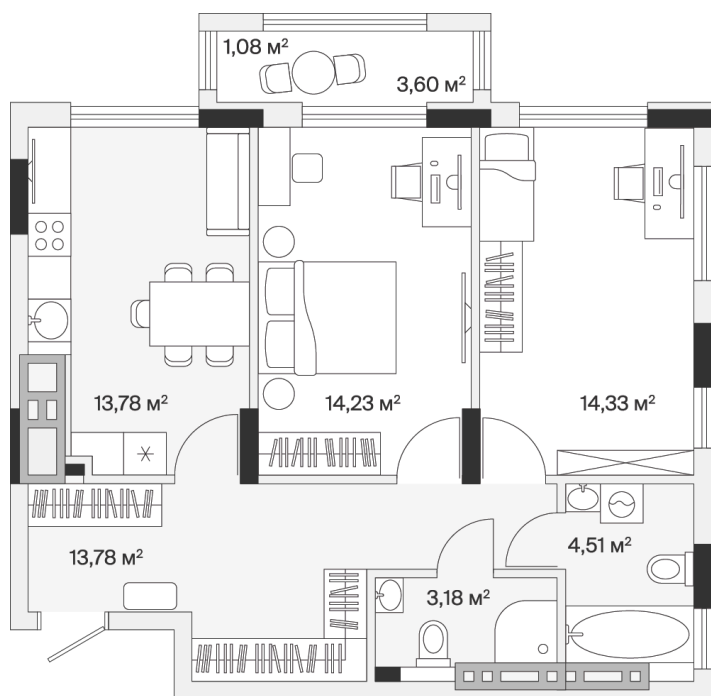

Номер: 114

Отсканируйте QR-код и
смотрите на сайте dom-
aero.pro

2 комнатная 65.4 м²

от 10 300 500 руб.

В ипотеку от 36 957 руб.

Предчистовая отделка

Во двор и на улицу

| | | | |
|--------|---|-------|------|
| Корпус | 1 | Этаж | 5 |
| Секция | 3 | Сдача | Сдан |

19.06.2026 12:20 (Мск)

Не является публичной офертой, цена может быть скорректирована.
Информация взята с сайта «dom-aero.pro».

На генплане 1

2 комнатная 65.4 м²

19.06.2026 12:20 (Мск)

Не является публичной офертой, цена может быть скорректирована.
Информация взята с сайта «dom-aero.pro».