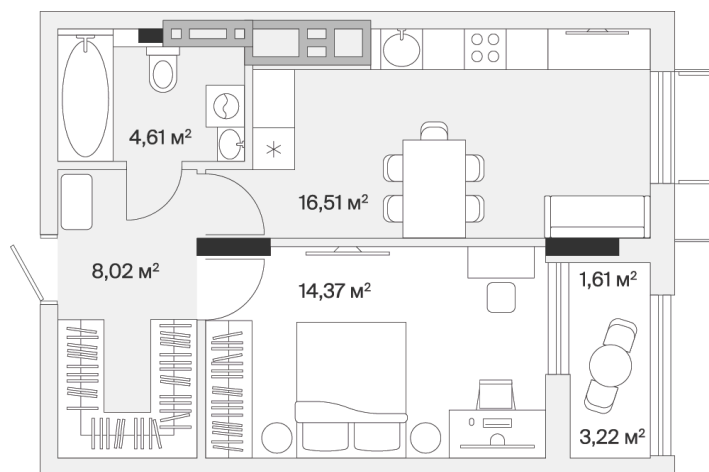

Номер: 154

Отсканируйте QR-код и
смотрите на сайте dom-
aero.pro

1 комнатная 45.6 м²

от 7 732 620 руб.

В ипотеку от 27 744 руб.

Предчистовая отделка

Корпус	2	Этаж	6
Секция	5	Сдача	Сдан

19.06.2026 23:30 (Мск)

Не является публичной офертой, цена может быть скорректирована.
Информация взята с сайта «dom-aero.pro».

На генплане 2

1 комнатная 45.6 м²

19.06.2026 23:30 (Мск)

Не является публичной офертой, цена может быть скорректирована.
Информация взята с сайта «dom-aero.pro».