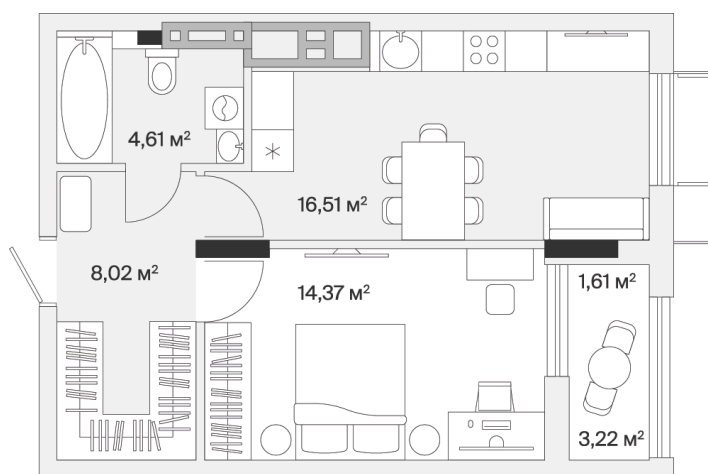

Номер: 154

Отсканируйте QR-код и
смотрите на сайте dom-
aero.pro

1 комнатная 45.6 м²

от 7 732 620 руб.

В ипотеку от 27 744 руб.

Предчистовая отделка

Корпус	2	Этаж	6
Секция	5	Сдача	Сдан

19.06.2026 22:33 (Мск)

Не является публичной офертой, цена может быть скорректирована.
Информация взята с сайта «dom-aero.pro».

На генплане 2

1 комнатная 45.6 м²

19.06.2026 22:33 (Мск)

Не является публичной офертой, цена может быть скорректирована.
Информация взята с сайта «dom-aero.pro».