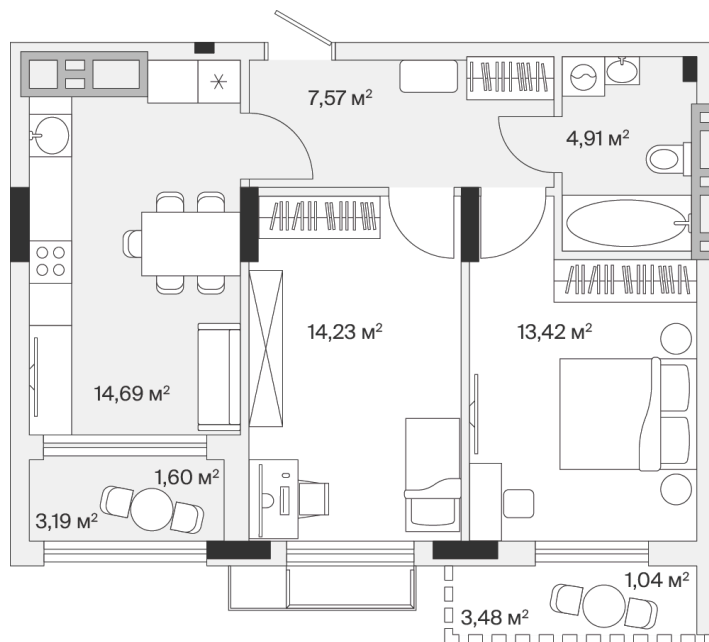

Номер: 154

Отсканируйте QR-код и
смотрите на сайте dom-
aero.pro

2 комнатная 58.15 м²

от 11 455 550 руб.

В ипотеку от 60 896 руб.

Во двор и на улицу

Корпус	1	Этаж	7
Секция	3	Сдача	Сдан

22.04.2026 18:37 (Мск)

Не является публичной офертой, цена может быть скорректирована. Информация взята с сайта «dom-aero.pro»

На генплане 1

2 комнатная 58.15 м²

22.04.2026 18:37 (Мск)

Не является публичной офертой, цена может быть скорректирована. Информация взята с сайта «dom-aero.pro»